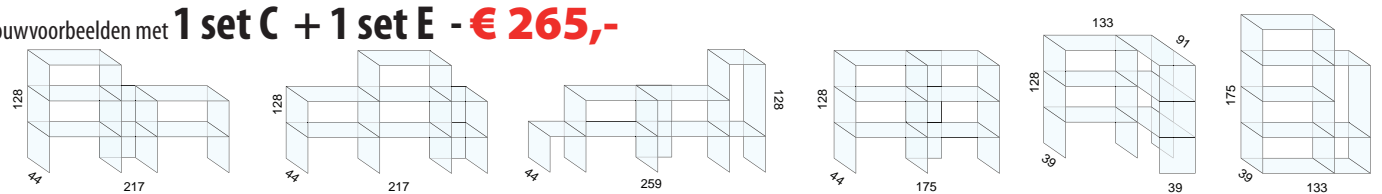

opbouwvoorbeelden met **1 set C + 1 set E - € 265,-**