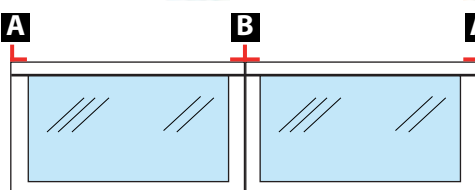

Displays & vitrines

Lade voor in onderkast. Kleur naar keuze in blauw, lichtgrijs, eiken of donkerkersen. 3 breedtes:

- **Breedte 60 € 95,00**
  1 lade.
- **Breedte 100 € 135,00**
  1 lade.
- **Breedte 120 € 190,00**
  2 laden.

Verlichting

Enkele TL-verlichtings-set. Dient achter de matglazen lamellenwand gemonteerd te worden voor een egale verlichting. Vitrine/display wordt 8cm dieper.

Dubbele TL-verlichtings-set. Dient achter 2 vitrine/displays, tussen de matglazen lamellen-wanden gemonteerd te worden voor een egale verlichting. Vitrine/display wordt 8cm dieper.

Receptie-toonbank