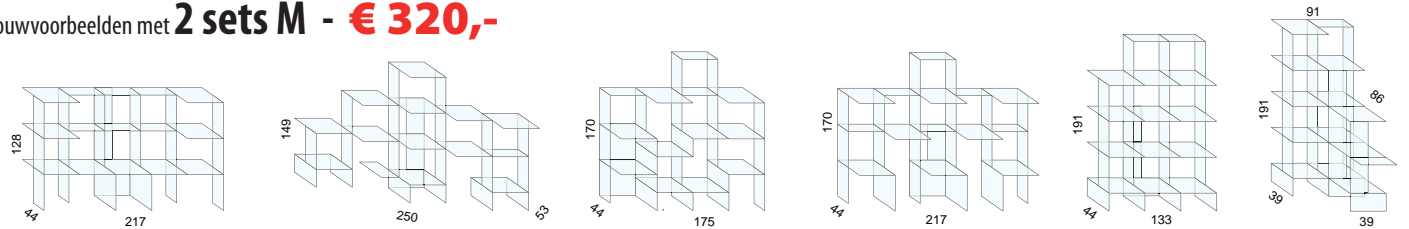

opbouwvoorbeelden met **2 sets M - € 320,-**