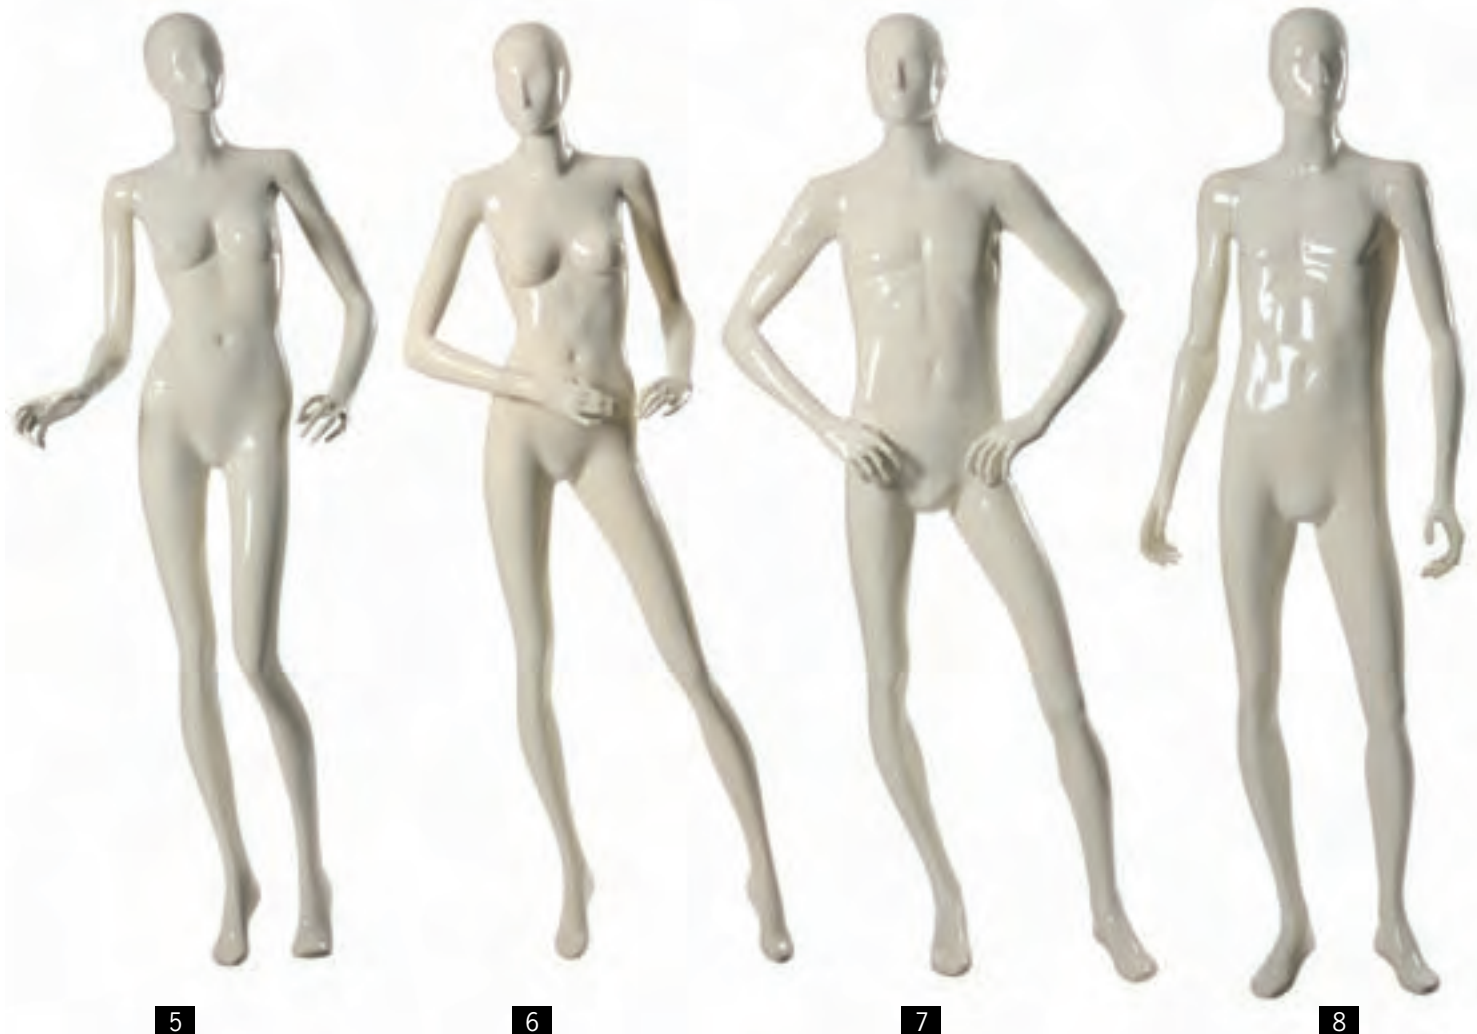

5 Damesfiguur € 395,00
Hoogglans wit, zwart of ivoor.
Inclusief vierkante, geborsteld metalen
voetplaat met zowel voet als
enkelbevestiging.
Art. ET-801

6 Damesfiguur € 395,00
Hoogglans wit, zwart of ivoor.
Inclusief vierkante, geborsteld metalen
voetplaat met zowel voet als
enkelbevestiging.
Art. ET-802

7 Herenfiguur € 395,00
Hoogglans wit, zwart of ivoor.
Inclusief vierkante, geborsteld metalen
voetplaat met zowel voet als
enkelbevestiging.
Art. ET-803

8 Herenfiguur € 395,00
Hoogglans wit, zwart of ivoor.
Inclusief vierkante, geborsteld metalen
voetplaat met zowel voet als
enkelbevestiging.
Art. ET-804

De Tricks figuren zijn leverbaar op bestelling.
Informeer naar de levertijd.