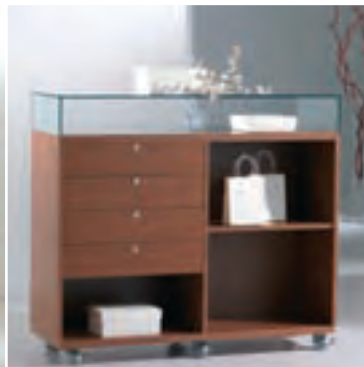

Toonbank VL105-12/B € 675,00
breedte 117 x diepte 40 x hoogte 105cm.
Lichtgrijs, donkerkersen of wengè.
4 afsluitbare laden, legplank, wielen en open, glazen display.