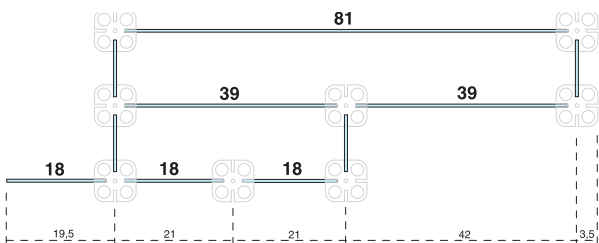

Model	Aantal	Afmeting glasplaten	Aantal clips	Setprijs
SET M	6 x	39 x 39cm	30	€ 160,00
	12 x	39 x 18cm		
SET R	12 x	39 x 18cm	50	€ 175,00
	24 x	18 x 18cm		
SET C	12 x	39 x 39cm	20	€ 145,00
SET E	6 x	81 x 39cm	20	€ 120,00
SET H	24 x	39 x 18cm	40	€ 175,00