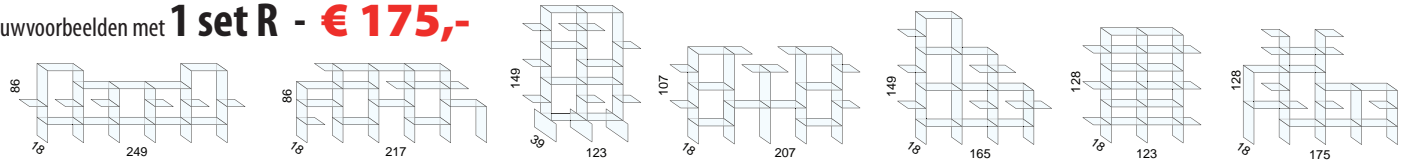

opbouwvoorbeelden met **1 set R - € 175,-**