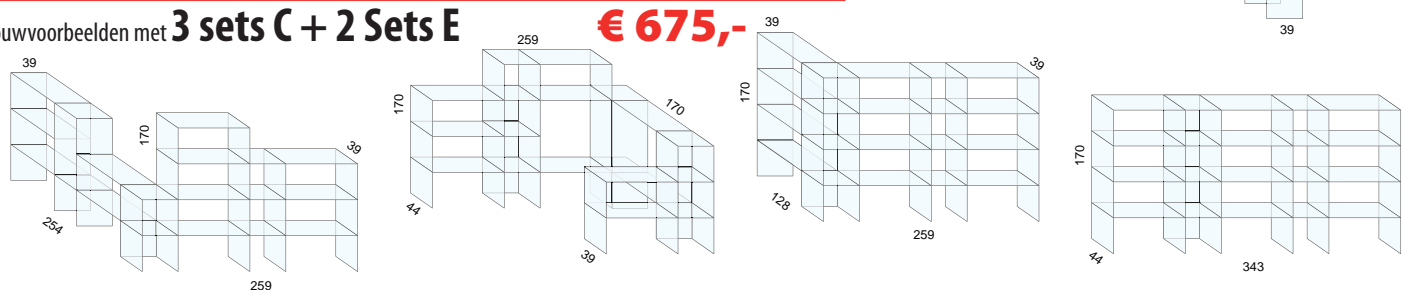

opbouwvoorbeelden met **3 sets C + 2 Sets E**

€ 675,-

Gebruik altijd één of meer glasplaten als (stabilisatie)achterwand.