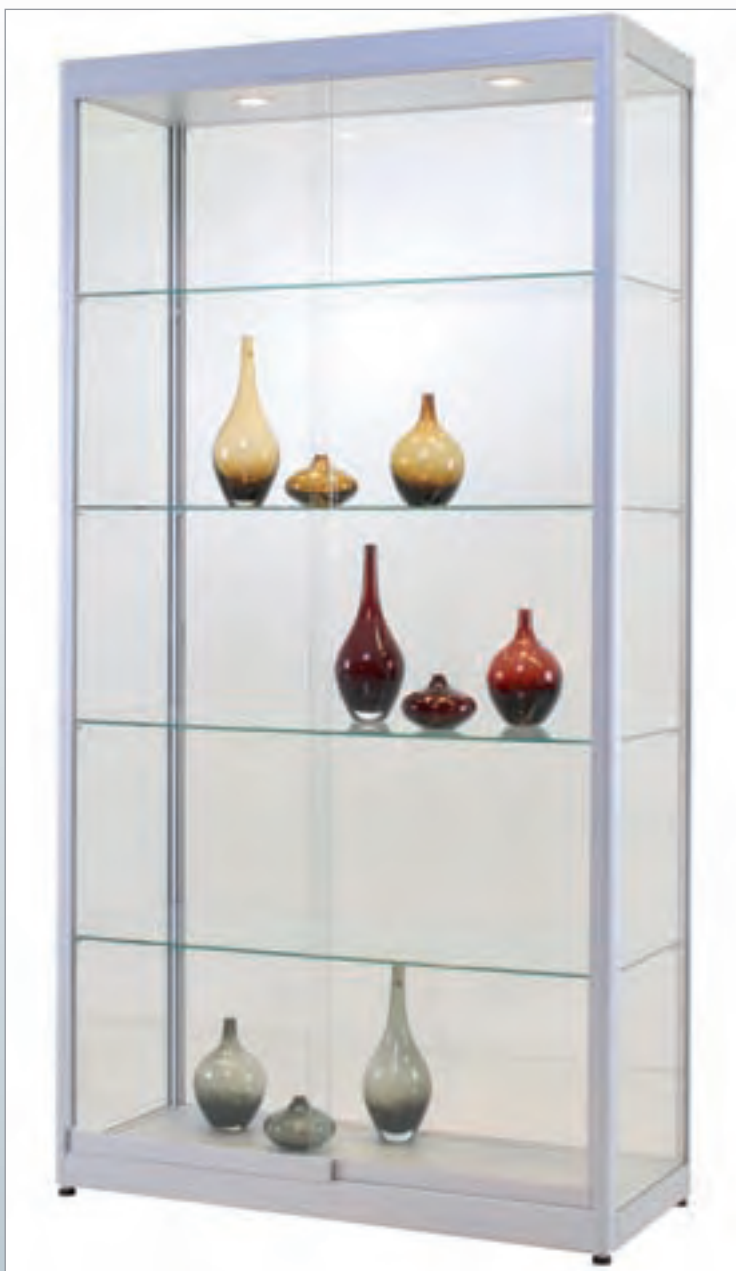

AANBIEDING

Vitrine PR-3 breedte 45 x diepte 44 x hoogte 198cm

van **€370,00**

voor **€345,00**

Kleur: Technisch zilver of zwart (RAL 9005).

1 x 50W halogeen-plafondspot, rondom gehard glas, draaideur met slot, 4 verstelbare legplaten.

Compleet gemonteerd. Levering franco huis in NL.

AANBIEDING

Vitrine PR-14 breedte 103 x diepte 44 x hoogte 198cm

van **€590,00**

voor **€560,00**

Kleur: Technisch zilver of zwart (RAL 9005).

2 x 50W halogeen-plafondspot, rondom gehard glas, schuifdeuren, 4 verstelbare legplaten.