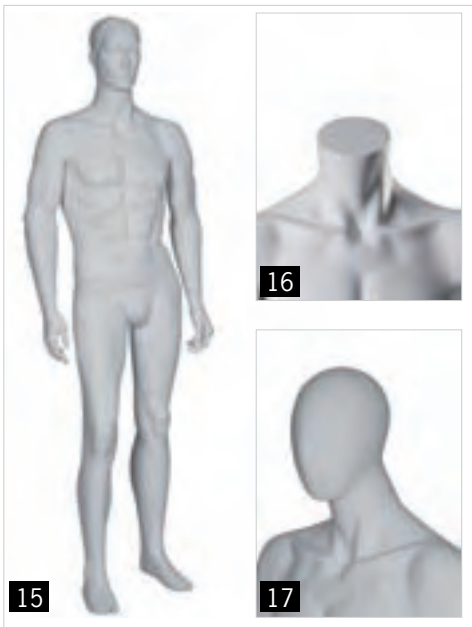

Alle Mosaïque figuren worden geleverd inclusief ronde, chromen voetplaat met voet en enkel-bevestiging.

- **15** Gestileerd herenfiguur € 255,00
  Art. ET-516/B
- **16** Headless herenfiguur € 225,00
  Art. ET-505/B
- **17** Abstract herenfiguur € 255,00
  Art. ET-535/B
- **18** Gestileerd herenfiguur € 255,00
  Art. ET-518/B
- **19** Headless herenfiguur € 225,00
  Art. ET-507/B
- **20** Gestileerd herenfiguur € 255,00
  Art. ET-517/B

- **21** Headless herenfiguur € 225,00
  Art. ET-506/B
- **22** Abstract herenfiguur € 255,00
  Art. ET-536/B
- **23** Gestileerd herenfiguur € 255,00
  Art. ET-521/B
- **24** Headless herenfiguur € 225,00
  Art. ET-510/B
- **25** Abstract herenfiguur € 255,00
  Art. ET-537/B
- **26** Gestileerd herenfiguur € 255,00
  Art. ET-538

- **27** Headless herenfiguur € 225,00
  Art. ET-539
- **28** Abstract herenfiguur € 255,00
  Art. ET-540