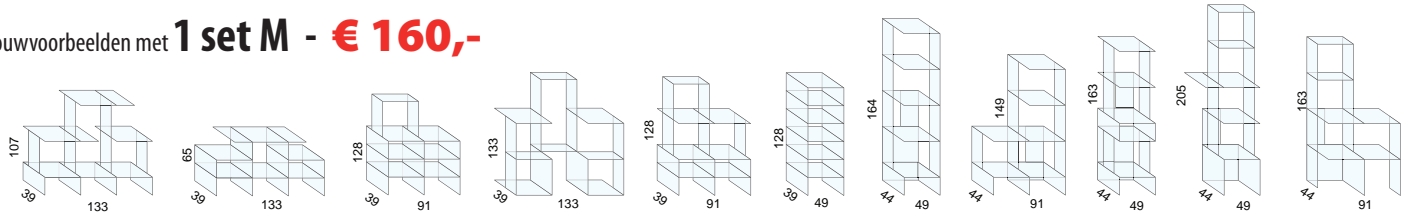

opbouwvoorbeelden met **1 set M - € 160,-**