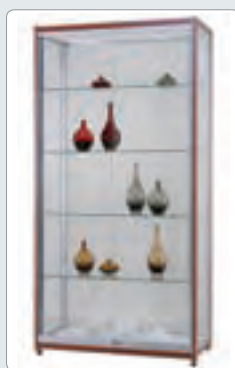

Leverbaar in 5 dieptes:

Vitrine FX-12/A: breedte 100 x **diepte 16** x h 200cm € 620,00

Vitrine FX-12: breedte 100 x **diepte 28** x h 200cm € 565,00

Vitrine FX-13: breedte 100 x **diepte 39** x h 200cm € 580,00

Vitrine FX-14: breedte 100 x **diepte 49** x h 200cm € 590,00

Vitrine FX-15: breedte 100 x **diepte 60** x h 200cm € 760,00

Standaard met rondom glas, 4 verstelbare legplaten (6mm), snoer boven of beneden, schuifdeuren en 2 x 50W halogeen-plafondspot.

Meerprijs slot op schuifdeuren	€ 19,00
Meerprijs spiegelachterwand	€ 70,00
Meerprijs bronsspiegelachterwand	€ 95,00
Meerprijs matglas-achterwand	€ 125,00
Meerprijs 4 wielen i.p.v. stelvoeten	€ 32,00
Meerprijs spanningsrail met 4 x 20W spot	€ 175,00
Meerprijs 35W halogeenspot vanaf hoekstijl	€ 45,00
Meerprijs inkorten naar hoogte 188cm	€ 20,00

extra legplaat

in FX-12/A	€ 20,00
in FX-12	€ 22,00
in FX-13	€ 32,00
in FX-14	€ 39,00
in FX-15	€ 48,00