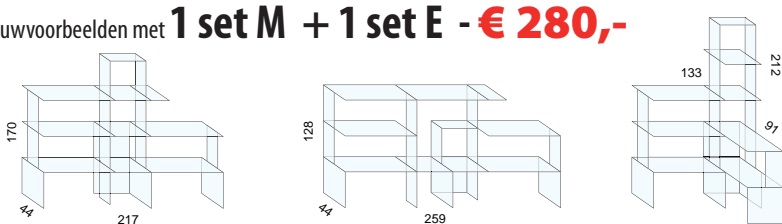

opbouwvoorbeelden met **1 set M + 1 set E - € 280,-**