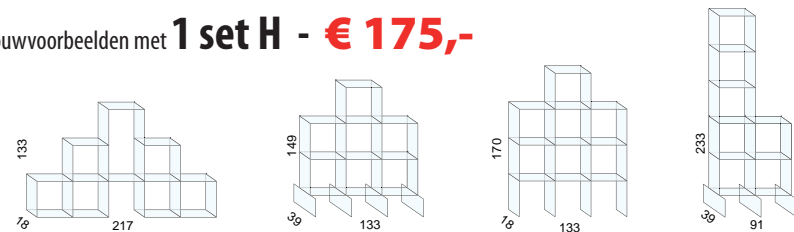

opbouwvoorbeelden met **1 set H - € 175,-**