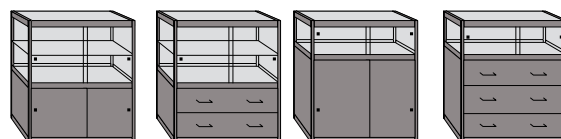

Onderkasten (Tegen meerprijs leverbaar in alle FX toonbanken)

Onderkast B

Hoogte 53
met legplank en
schuifdeuren
Meerprijs:
€ 160,-

Onderkast C

Hoogte 53
met 2 laden
Meerprijs:
€ 285,-

Onderkast D

Hoogte 72
met legplank en
schuifdeuren
Meerprijs:
€ 190,-

Onderkast E

Hoogte 72
met 3 laden
Meerprijs:
€ 325,-