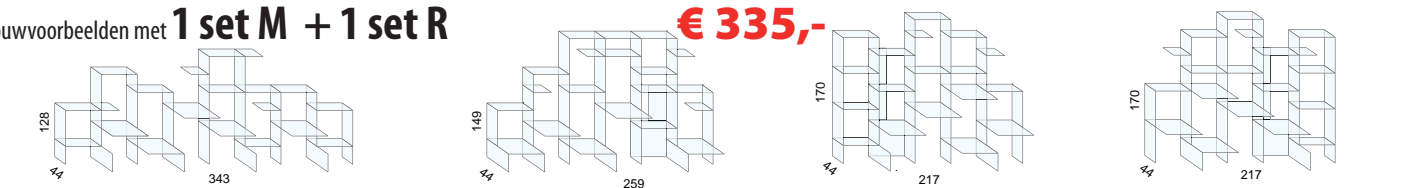

opbouwvoorbeelden met **1 set M + 1 set R**

€ 335,-