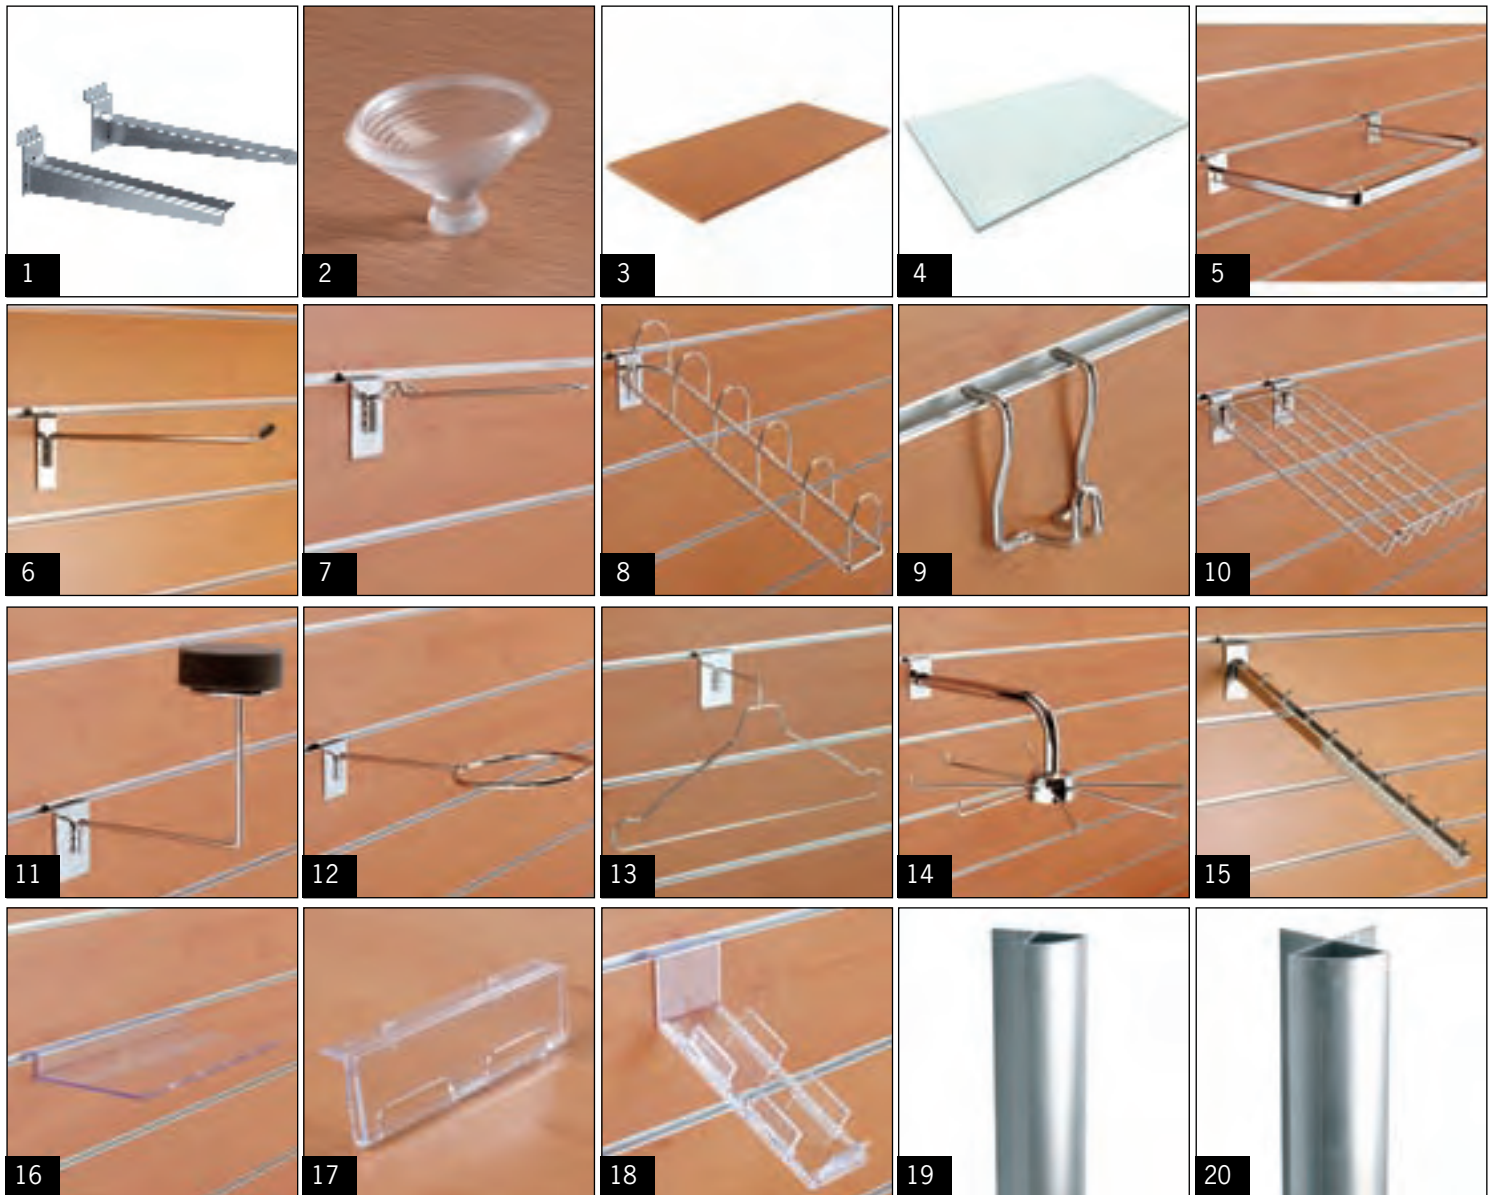

1 Set van 2 legbordragers. Chroom.

Art. Nr.	Lengte	Prijs per stuk
SL-11	35cm	€ 11,00

2 Zuignapje voor legbordrager.

Art. Nr.	Kleur	Prijs per stuk
SL-01/A	Transparant	€ 0,15

3 Houten 18mm legbord. Leverbaar in dezelfde kleuren als de wandpanelen. Verpakt per 2 stuks.

Art. Nr.	Afmeting	Prijs per stuk
SL-80	120 x 40cm	€ 29,00

4 Glazen 8mm legbord. Afmeting 117,5 x 39cm

Art. Nr.	Soort glas	Prijs per stuk
SL-82	Helder	€ 46,50

5 Confectiebeugel.

Art. Nr.	Lengte	Prijs per stuk
SL-14/A	53cm	€ 22,50
SL-14/B	103cm	€ 25,50

6 Enkele haak. Verpakt per 10 stuks.

Art. Nr.	Lengte	Prijs per stuk
SL-52/A	10cm	€ 1,25
SL-52/B	20cm	€ 1,30
SL-52/C	25cm	€ 1,35
SL-52/D	30cm	€ 1,40

7 Dubbele haak. Verpakt per 5 stuks.

Art. Nr.	Lengte	Prijs per stuk
SL-21/A	20cm	€ 4,50
SL-21/B	30cm	€ 4,95

8 Tassen-haak.

Art. Nr.	Lengte	Prijs per stuk
SL-24	40cm	€ 7,50

9 Universele haak. Verpakt per 10 stuks.

Art. Nr.	Prijs per stuk
SL-26	€ 1,25

10 Shirt-display. Verpakt per 2 stuks.

Art. Nr.	Prijs per stuk
SL-26	€ 1,25

11 Hoeden-haak. Verpakt per 2 stuks.

Art. Nr.	Lengte	Prijs per stuk
SL-38	20cm	€ 5,95

12 Display voor bal. Verpakt per 5 stuks.

Art. Nr.	Lengte	Prijs per stuk
SL-32	35cm	€ 5,95

13 Display-hanger. Verpakt per 2 stuks.

Art. Nr.	Breedte	Prijs per stuk
SL-34	43cm	€ 5,95

14 Roterende presentatie-arm, ø44cm.

Art. Nr.	Lengte	Prijs per stuk
SL-31	30cm	€ 21,50

15 Presentatie-haak. Verpakt per 5 stuks.

Art. Nr.	Lengte	Prijs per stuk
SL-59	41cm	€ 6,75

16 Plexi etage. Verpakt per 2 stuks.

Art. Nr.	Afmeting	Prijs per stuk
SL-66	31x 15cm	€ 3,75

17 Prijskaarhouder voor plexi-etage. Verpakt per 10 stuks.

Art. Nr.	Lengte	Prijs per stuk
SL-68	12mm	€ 0,50

18 Display voor GSM. Verpakt per 2 stuks.

Art. Nr.	Lengte	Prijs per stuk
SL-69	7,7cm	€ 3,50

19 Aluminium afwerk-profiel

Art. Nr.	Lengte	Prijs per stuk
SL-71	240cm	€ 29,50

20 Aluminium afwerk-profiel buitenhoek

Art. Nr.	Lengte	Prijs per stuk
SL-72	240cm	€ 39,50