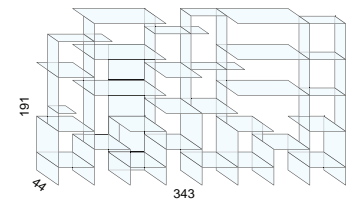

opbouwvoorbeelden met
**2 sets M +
1 set C +
1 set E +
1 set R**

€ 760,-