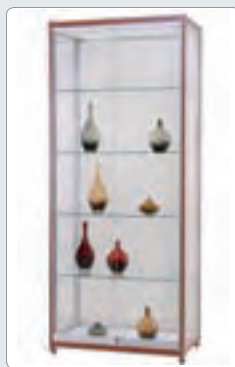

Leverbaar in 5 dieptes:

Vitrine FX-8/A: breedte 83 x **diepte 16** x h 200cm € 495,00

Vitrine FX-8: breedte 83 x **diepte 28** x h 200cm € 470,00

Vitrine FX-9: breedte 83 x **diepte 39** x h 200cm € 475,00

Vitrine FX-10: breedte 83 x **diepte 49** x h 200cm € 480,00

Vitrine FX-11: breedte 83 x **diepte 60** x h 200cm € 590,00

Standaard met rondom glas, 4 verstelbare legplaten (6mm), snoer boven of beneden, schuifdeuren en 2 x 50W halogeen-plafondspot.

Meerprijs slot op schuifdeuren	€ 19,00
Meerprijs spiegelachterwand	€ 60,00
Meerprijs bronsspiegelachterwand	€ 80,00
Meerprijs matglas-achterwand	€ 105,00
Meerprijs draaideur + slot i.p.v. schuifdeuren	€ 70,00
Meerprijs 4 wielen i.p.v. stelvoeten	€ 32,00
Meerprijs spanningsrail met 4 x 20W spot	€ 175,00
Meerprijs 35W halogeenspot vanaf hoekstijl	€ 45,00
Meerprijs inkorten naar hoogte 188cm	€ 20,00

extra legplaat

in FX-8/A	€ 16,00
in FX-8	€ 18,00
in FX-9	€ 26,00
in FX-10	€ 31,00
in FX-11	€ 39,00