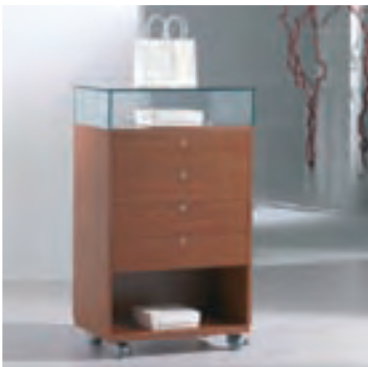

Kassablok VL105-6/B € 385,00
breedte 60 x diepte 40 x hoogte 105cm.
Lichtgrijs, donkerkersen of wengè.
4 afsluitbare laden, wielen en open, glazen display.