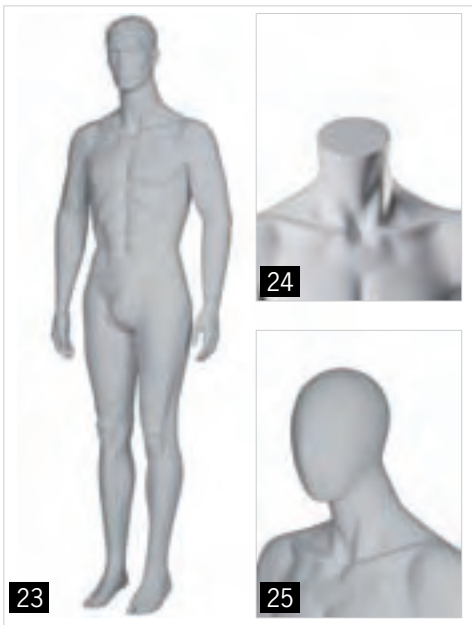

Alle Mosaïque figuren worden geleverd inclusief ronde, chromen voetplaat met voet en enkel-bevestiging.

- **15** Gestileerd herenfiguur € 255,00
  Art. ET-516/B
- **16** Headless herenfiguur € 225,00
  Art. ET-505/B
- **17** Abstract herenfiguur € 255,00
  Art. ET-535/B
- **18** Gestileerd herenfiguur € 255,00
  Art. ET-518/B
- **19** Headless herenfiguur € 225,00
  Art. ET-507/B
- **20** Gestileerd herenfiguur € 255,00
  Art. ET-517/B

- **21** Headless herenfiguur € 225,00
  Art. ET-506/B
- **22** Abstract herenfiguur € 255,00
  Art. ET-536/B
- **23** Gestileerd herenfiguur € 255,00
  Art. ET-521/B
- **24** Headless herenfiguur € 225,00
  Art. ET-510/B
- **25** Abstract herenfiguur € 255,00
  Art. ET-537/B
- **26** Gestileerd herenfiguur € 255,00
  Art. ET-538

- **27** Headless herenfiguur € 225,00
  Art. ET-539
- **28** Abstract herenfiguur € 255,00
  Art. ET-540