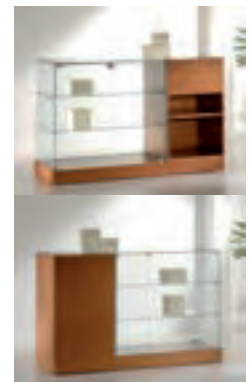

Voorbeeldopstelling van glastoonbank C4 + kassablok G40