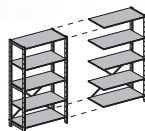

Basis- stelling €	Aanbouw- stelling €	Extra legbord €
Stockholm B4 br 100 x d 40 x h 210cm	110,-	95,-	12,-
Stockholm B5 br 120 x d 40 x h 210cm	115,-	105,-	14,-