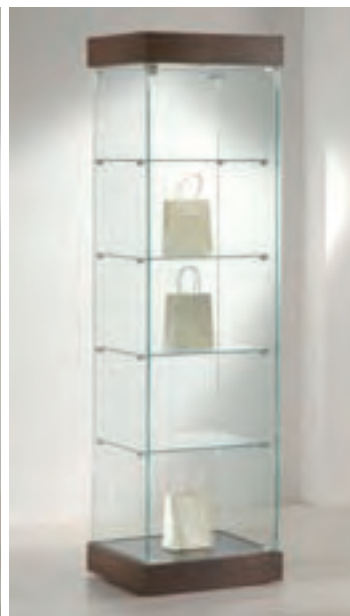

Glasvitryne F2 € 455,00

br 53 x d 46 x h 188cm
Kleur: Donkerkersen, licht-grijs of wengè. Gehard glas, halogeen-verlichting, 4 vaste legplaten, slot en wielen. Bouwpakket.